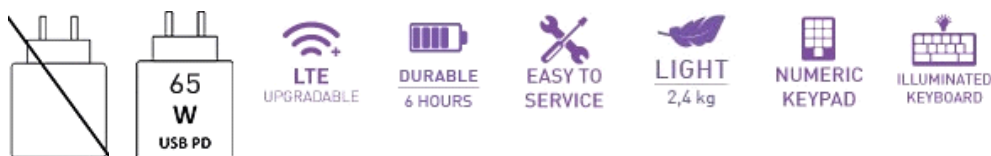

Das 1716R bietet eine zuverlässige und effiziente Leistung für den Alltag. Das 17,3"-Display und Windows 11 sorgen für komfortables und modernes Arbeiten – zu einem attraktiven Preis.

Mit dem leistungsstarken Intel Core Prozessor der 13. Generation und Windows 11, können verschiedenste Programme und Arbeiten problemlos und schnell ausgeführt werden.