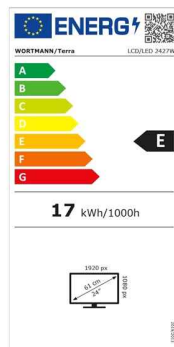

Zusätzliche Artikelbilder

WORTMANN AG
IT. MADE IN GERMANY.

Details

	Bildschirm
Bildschirmdiagonale	23.8 Zoll
Bildschirmdiagonale (cm)	60.5 cm
Display-Auflösung	1920 x 1080 Pixel (Full-HD)
Helligkeit	250 cd/m ²
Reaktionszeit	5 ms (Overdrive)
Neigungswinkel hinten	20 °
Neigungswinkel vorne	5 °
Display entspiegelt	Ja
Anzahl der Farben des Displays	16,7 Millionen Farben
Pixel Größe	0.2745 mm
Kontrastverhältnis	80.000.000:1 (DCR)
Bildwinkel, horizontal	178 °
Bildwinkel, vertikal	178 °

Gewicht und Abmessungen

Höhe (inkl. Fuß)	36.9 bis 48.9 cm
Breite (inkl. Fuß)	53.8 cm
Tiefe (inkl. Fuß)	22.9 cm
Gewicht (inkl. Fuß)	4 kg
Höhe	32.5 cm
Breite	53.8 cm
Tiefe	3.8 cm

Leistung

Stromverbrauch (aus)	< 0.3 W
Stromverbrauch (Standby)	< 0.5 W
Energie-Effizienzklasse	E
Nennleistung	17 W
AC Eingangsspannung	100 - 240 V, 50 - 60 Hz
Netzteil	Extern (12V±5%, 2.5A, 5.5/2.5mm Hohlstecker)