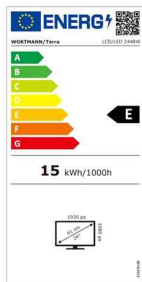

Datenblatt:

TERRA LCD/LED 2448W V4 schwarz HDMI/DP/USB-C GREENLINE PLUS

24" LCD • IPS • HDMI+DP+USB-C • HW Low Bluelight • 144 Hz • FreeSync

Herstellername: WORTMANN AG

Artikel-Nr.: 3030261

Referenznummer: 3030261

WORTMANN AG
IT. MADE IN GERMANY.

Details

Bildschirm

Bildschirmdiagonale	23.8 "
Bildschirmdiagonale (cm)	60.5 cm
Display-Auflösung	1920 x 1080 Pixel (Full-HD)
Helligkeit	250 cd/m ²
Reaktionszeit	5 ms (Overdrive)
Neigungswinkel hinten	20 °
Neigungswinkel vorne	5 °
Display entspiegelt	Ja
Anzahl der Farben des Displays	16,7 Millionen Farben
Pixel Größe	0.2745 mm
Kontrastverhältnis	30.000.000:1 (DCR)
Bildwinkel, horizontal	178 °
Bildwinkel, vertikal	178 °
Seitenverhältnis	16:9

WORTMANN AG
IT. MADE IN GERMANY.

Typ der Hintergrundbeleuchtung	LED-Hintergrundbeleuchtung
Paneltechnologie	IPS
Anschlüsse und Schnittstellen	
Kopfhörerausgang	Ja
Schnittstelle	HDMI Displayport USB-C (nur Video- und Audioübertragung)
PC Audio-Eingang	Digital über HDMI, Displayport oder USB-C
HDCP	Ja
Design	
Produktfarbe	Mattschwarz
Gewicht und Abmessungen	
Höhe (inkl. Fuß)	39.4 cm
Breite (inkl. Fuß)	54.0 cm
Tiefe (inkl. Fuß)	21.0 cm
Gewicht (inkl. Fuß)	3.5 kg
Höhe	32.5 cm
Breite	54.0 cm
Tiefe	3.9 cm
Gewicht	3.1 kg
Energie	
Energiequelle	Ja
Stromverbrauch (aus)	< 0.3 W
Stromverbrauch (Standby)	< 0.5 W
Energieeffizienzklasse	E
Nennleistung	15 W
AC Eingangsspannung	100 - 240 V, 50 - 60 Hz
Netzteil	Intern
Ergonomie	
Kensington Lock	Ja
Höhenverstellung	Nein
Pivot	Nein
VESA-Montage-Schnittstelle	100 x 100 mm
Plug & Play	DDC 1/2B/CI
Zertifikate	
Konformität mit Industriestandards	CE