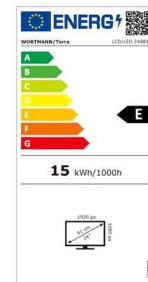

Datenblatt:

TERRA LCD/LED 2448W PV V4 schwarz HDMI/DP/USB-C/ GREENLINE PLUS

24" LCD • IPS • HDMI+DP+USB-C • HW Low Bluelight • 144 Hz • FreeSync • Multifuß

Herstellername: WORTMANN AG

Artikel-Nr.: 3030262

Details

	Bildschirm
Bildschirmdiagonale	23.8 "
Bildschirmdiagonale (cm)	60.5 cm
Display-Auflösung	1920 x 1080 Pixel (Full-HD)
Helligkeit	250 cd/m ²
Reaktionszeit	5 ms (Overdrive)
Neigungswinkel hinten	20 °
Neigungswinkel vorne	5 °
Display entspiegelt	Ja
Anzahl der Farben des Displays	16,7 Millionen Farben
Pixel Größe	0.2745 mm
Kontrastverhältnis	30.000.000:1 (DCR)
Bildwinkel, horizontal	178 °
Bildwinkel, vertikal	178 °

WORTMANN AG
IT. MADE IN GERMANY.

Seitenverhältnis	16:9
Typ der Hintergrundbeleuchtung	LED-Hintergrundbeleuchtung
Paneltechnologie	IPS
Anschlüsse und Schnittstellen	
Kopfhörerausgang	Ja
Schnittstelle	HDMI Displayport USB-C (nur Video- und Audioübertragung)
PC Audio-Eingang	Digital über HDMI, Displayport oder USB-C
HDCP	Ja
Design	
Produktfarbe	Mattschwarz
Gewicht und Abmessungen	
Höhe (inkl. Fuß)	38.2 bis 51.2 (Standfuß-Oberkante in der untersten Position: 39.3) cm
Breite (inkl. Fuß)	54.0 cm
Tiefe (inkl. Fuß)	21.0 cm
Gewicht (inkl. Fuß)	5.2 kg
Höhe	32.5 cm
Breite	54.0 cm
Tiefe	3.9 cm
Gewicht	3.1 kg
Energie	
Energiequelle	Ja
Stromverbrauch (aus)	< 0.3 W
Stromverbrauch (Standby)	< 0.5 W
Energieeffizienzklasse	E
Nennleistung	15 W
AC Eingangsspannung	100 - 240 V, 50 - 60 Hz
Netzteil	Intern
Ergonomie	
Kensington Lock	Ja
Höhenverstellung	Nein
Pivot	Nein
VESA-Montage-Schnittstelle	100 x 100 mm
Plug & Play	DDC 1/2B/CI
Zertifikate	
Konformität mit	CE