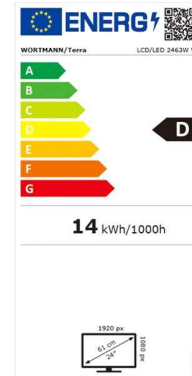

Datenblatt:

TERRA LCD/LED 2463W PV white DP/HDMI GREENLINE PLUS

23,8" Design-Display • Bezel Free • IPS Panel • Flicker-Free • Multifunktionsfuß

Herstellername: WORTMANN AG

Artikel-Nr.: 3030101

Referenznummer: 3030101

WORTMANN AG
IT. MADE IN GERMANY.

Zusätzliche Artikelbilder

Details

Bildschirm

Bildschirmdiagonale	23.8 Zoll
Bildschirmdiagonale (cm)	60.5 cm
Bildschirmauflösung	1920 x 1080 Pixel (Full-HD)
Helligkeit	250 cd/m ²
Reaktionszeit	5 ms (G/G)
Neigungswinkel hinten	20 °
Neigungswinkel vorne	5 °
Display entspiegelt	Ja
Anzahl der Farben des Displays	16,7 Millionen Farben
Pixel Größe	0.2745 mm
Kontrastverhältnis	30.000.000:1 (DCR)
Bildwinkel, horizontal	178 °
Bildwinkel, vertikal	178 °
Seitenverhältnis	16:9
Typ der Hintergrundbeleuchtung	LED-Hintergrundbeleuchtung