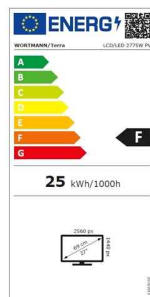

Zusätzliche Artikelbilder

Details

| | Bildschirm |
|--------------------------------|---|
| Bildschirmdiagonale | 27 Zoll |
| Bildschirmdiagonale (cm) | 68.6 cm |
| Display-Auflösung | 2560 x 1440 (WQHD) |
| Helligkeit | 300 cd/m ² |
| Reaktionszeit | 5 ms (Overdrive) |
| Neigungswinkel hinten | 20 ° |
| Neigungswinkel vorne | 5 ° |
| Display entspiegelt | Ja |
| Anzahl der Farben des Displays | 1,07 Milliarden Farben (10 Bit) |
| Pixel Größe | 0.2331 mm |
| Kontrastverhältnis | 30.000.000:1 (DCR) |
| Bildwinkel, horizontal | 178 ° |
| Bildwinkel, vertikal | 178 ° |
| Seitenverhältnis | 16:9 |
| Typ der Hintergrundbeleuchtung | LED-Hintergrundbeleuchtung |
| Paneltechnologie | IPS |
| | Anschlüsse und Schnittstellen |
| Kopfhörerausgang | Ja |
| Schnittstelle | USB-C HDMI Displayport 1.2 |
| Integrierter USB-Hub | Ja, 3x USB 3.0 |
| PC Audio-Eingang | Digital über HDMI, Displayport oder USB-C |
| HDCP | Ja |
| | Design |
| Produktfarbe | Mattschwarz |
| | Gewicht und Abmessungen |
| Höhe (inkl. Fuß) | 39.1 bis 52.1 cm |
| Breite (inkl. Fuß) | 61.2 cm |
| Tiefe (inkl. Fuß) | 19 cm |
| Gewicht (inkl. Fuß) | 6.7 kg |
| Höhe | 36.5 cm |
| Breite | 61.2 cm |
| Tiefe | 4.4 cm |