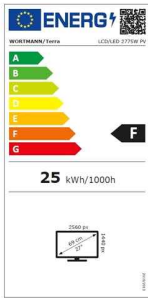

## Details

	<b>Bildschirm</b>
Bildschirmdiagonale	27 "
Bildschirmdiagonale (cm)	68.6 cm
Display-Auflösung	2560 x 1440 (WQHD)
Helligkeit	300 cd/m <sup>2</sup>
Reaktionszeit	5 ms (Overdrive)
Neigungswinkel hinten	20 °
Neigungswinkel vorne	5 °
Display entspiegelt	Ja
Anzahl der Farben des Displays	1,07 Milliarden Farben (10 Bit)
Pixel Größe	0.2331 mm
Kontrastverhältnis	30.000.000:1 (DCR)
Bildwinkel, horizontal	178 °
Bildwinkel, vertikal	178 °
Seitenverhältnis	16:9
Typ der Hintergrundbeleuchtung	LED-Hintergrundbeleuchtung
Paneltechnologie	IPS
	<b>Anschlüsse und Schnittstellen</b>
Kopfhörerausgang	Ja
Schnittstelle	USB-C HDMI Displayport 1.2 DisplayPort-Ausgang (Daisy-Chain) RJ45 Gigabit LAN-Anschluss
Integrierter USB-Hub	Ja, 3x USB 3.0