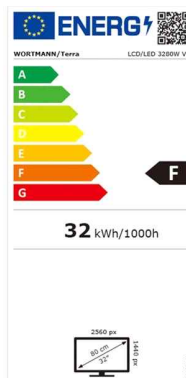

Zusätzliche Artikelbilder

Details

	Bildschirm
Bildschirmdiagonale	31.5 Zoll
Bildschirmdiagonale (cm)	80.0 cm
Bildschirmauflösung	2560 x 1440 (WQHD)
Helligkeit	250 cd/m ²
Reaktionszeit	5 ms (G/G)
Neigungswinkel hinten	15 °
Neigungswinkel vorne	5 °
Display entspiegelt	Ja
Anzahl der Farben des Displays	16,7 Millionen Farben
Pixel Größe	0.2724 mm
Kontrastverhältnis	30.000.000:1 (DCR)
Bildwinkel, horizontal	178 °
Bildwinkel, vertikal	178 °